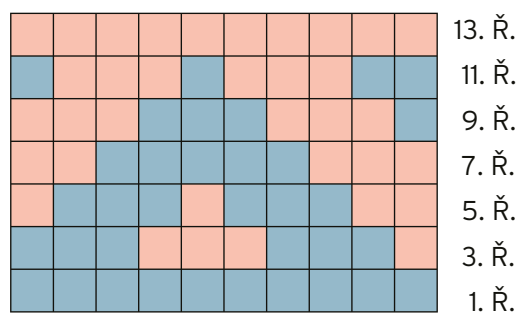

Žakárový vzor 1

10 ok = základní vzor

Žakárový vzor 2

10 ok = základní vzor

V předloze jsou vyznačené pouze líčové řady, v rubových řadách plette oka tak, jak se jeví.

-  = broskvová
-  = šedomodrá
-  = ledově šedá