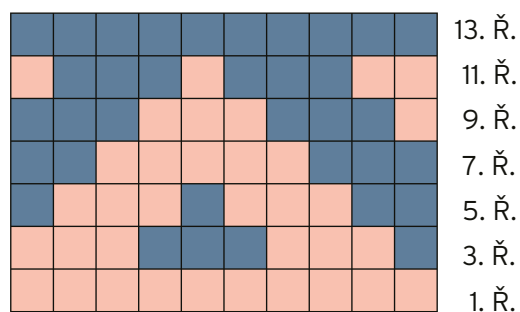

Žakárový vzor 1

10 ok = základní vzor

Žakárový vzor 2

10 ok = základní vzor

V předloze jsou vyznačené pouze líčové řady, v rubových řadách plette oka tak, jak se jeví.

-  = broskvová
-  = šedomodrá
-  = ledově šedá