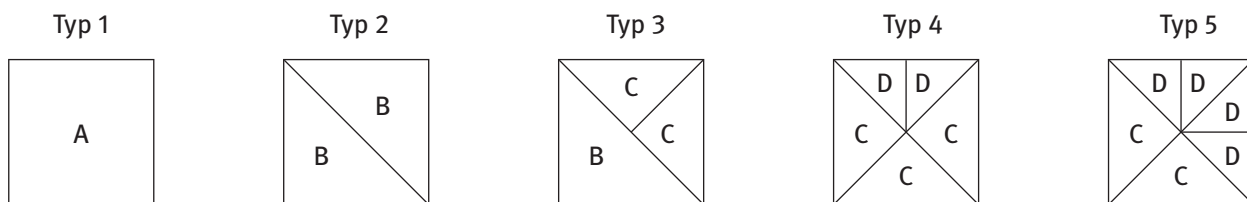

Typy čtverců

Střihová předloha

Střih

	tmavě modrá	modrá	královská modř	petrolejová	meruňková	limetková	mátová	krémová	bílá
							1	1	2
				4	11	11	6	7	5
	8	24	9	26	21	18	7	2	5
	25	16	5	4	9	5			

směr nitě

Přehoz na postel

A1× mátová
1× krémová
2× bílá

směr nitě

1 cm přídavek na švy

A1

B1

Přehoz na postel

B