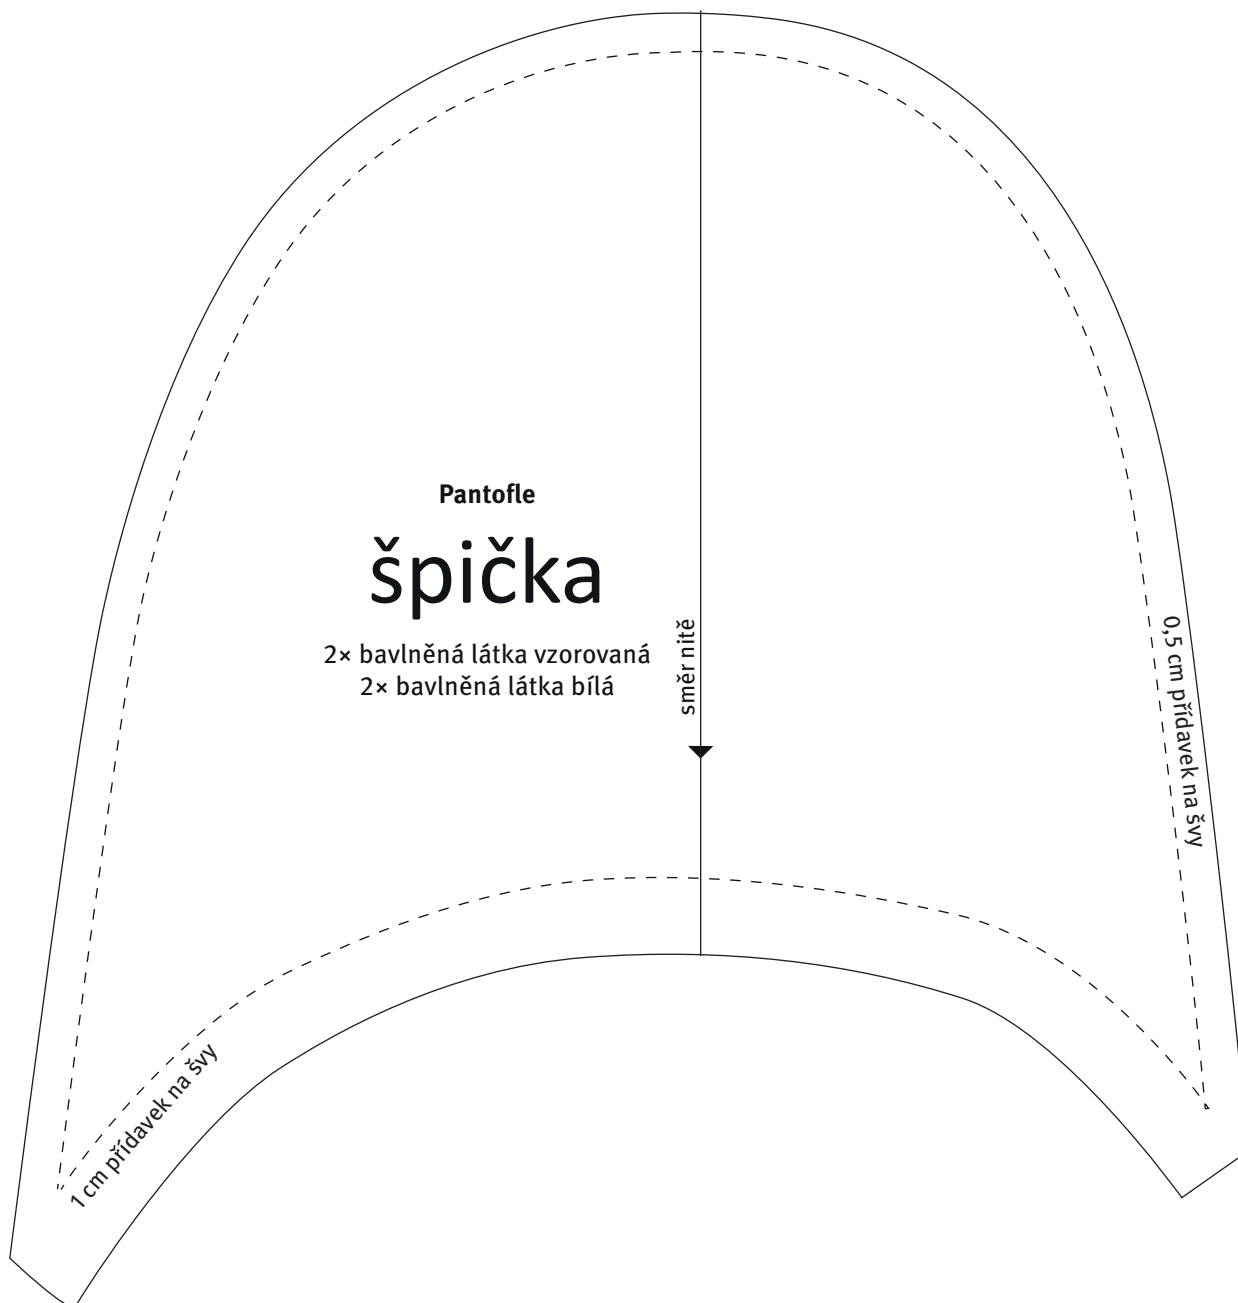

Střihový plán

Pantofle
podrážka

4× plátno
4× vatelín
2× Decovil

směr nitě

0,5 cm přidavek na švy

našití špičky

velikost 37/38