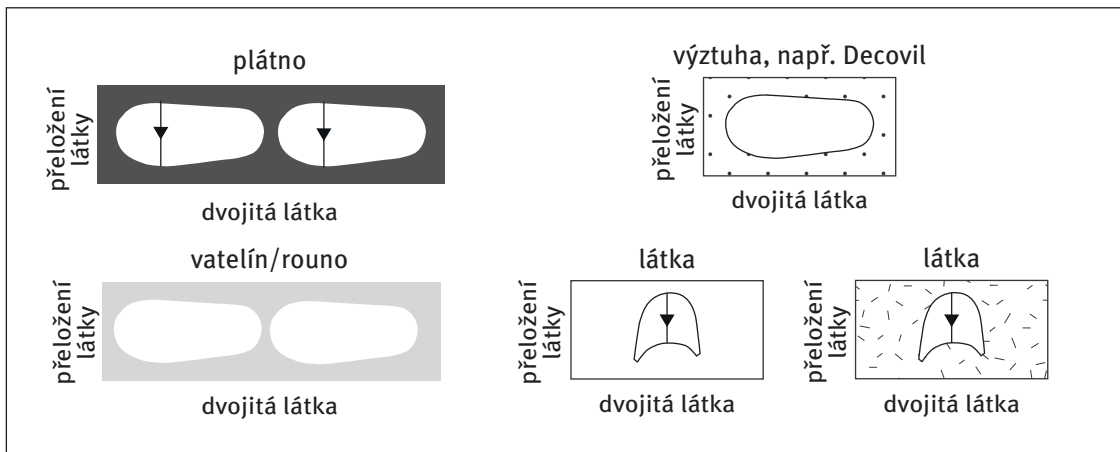

Střihový plán

Pantofle
podrážka

4× plátno
4× vatelín
2× Decovil

směr nitě

0,5 cm přidavek na švy

našití špičky

velikost 37/38