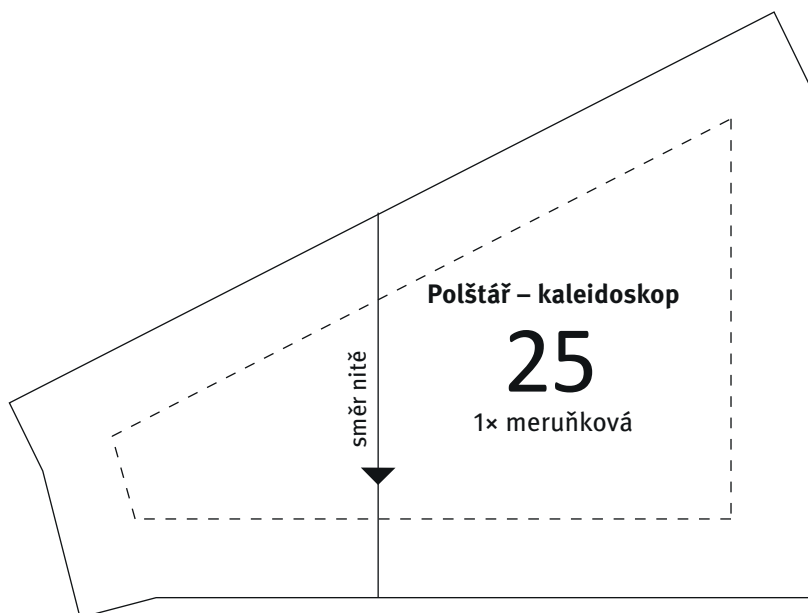

19

1× hořčicová

směr nitě

1 cm přídavek na švy

Polštář – kaleidoskop

18

1× bílá

směr nitě

## Úprava stříhu

Střih musíte vyhotovit v dané velikosti  
nebo míry přenést rovnou na látku.