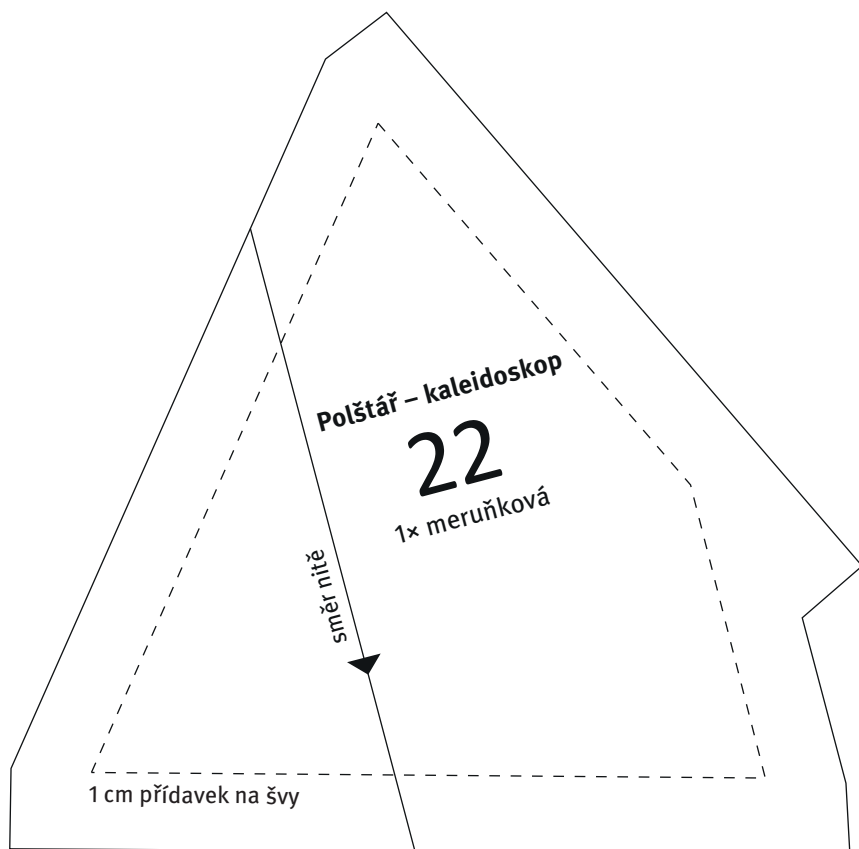

Polštář – kaleidoskop

17

1× antracitová

1 cm přídavek na švy

1 cm přídavek na švy

směr nitě

1 cm přídavek na švy

Polštář – kaleidoskop

19

1× hořčicová

směr nitě

1 cm přídavek na švy

Polštář – kaleidoskop

18

1× bílá

směr nitě